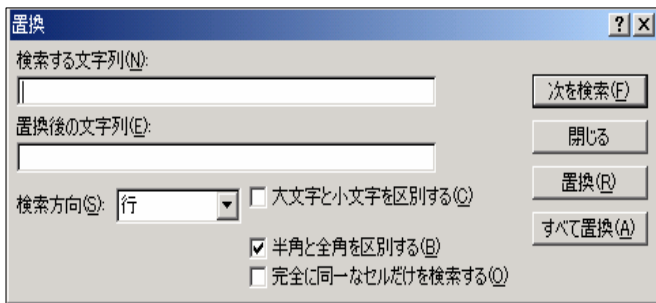

データの名探偵

～文字データの「検索」と「置換」活用法～

A good information mail magazine

あっ!! そういえば「芦原町」と「金津町」を「あわら市」にかえなくちゃいけなかったんだ。いちいち変換するのって面倒だなあ。これもなんかいい方法な～い?

これも便利な方法があるよ そんな時には「置換」を使うとすごく便利だよ。

まず「置換」の画面を出してみよう。 画面を表示する方法は2通りあるよ。

方法1 「編集」 「置換」をクリックして表示させる。

方法2 キーボードで キーと キーを押して表示させる。

「検索する文字列」欄には変更前の文字を、「置換後の文字列」欄には変更後の文字を入力します。

そして「置換」ボタンをクリックすれば文章中のすべての文字列を一発で置き換えてくれます。

例えば、「坂井郡芦原町」を「あわら市」に置き換える場合には、

検索する文字列には「坂井郡芦原町」と入力する。

置換後の文字列に「あわら市」と入力する。

入力して「すべて置換」をクリックします。