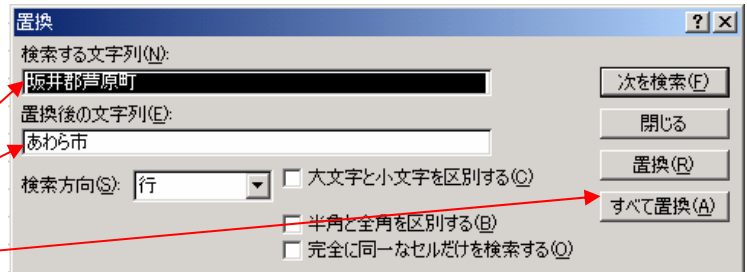

「Before」

「After」

	A	B	C
1	名前	住所	郵便番号
2	福井 太郎	福井県福井市	910-0000
3	三国 量子	福井県三国町	913-0000
4	今庄 そば子	福井県南条郡今庄町	919-0000
5	坂井 平也	福井県坂井郡坂井町	919-0000
6	美浜 へし子	福井県美浜郡美浜町	914-0000
7	武生 ぎく	福井県武生市	915-0000
8	大野 いとよ	福井県大野市	912-0000
9	織田 どうげい	福井県丹生郡織田町	919-0000
10	芦原 湯香	福井県坂井郡芦原町	919-0000
11	金津 御坊	福井県坂井郡金津町	919-0000

	A	B	C
1	名前	住所	郵便番号
2	福井 太郎	福井県福井市	910-0000
3	三国 量子	福井県三国町	913-0000
4	今庄 そば子	福井県南条郡今庄町	919-0000
5	坂井 平也	福井県坂井郡坂井町	919-0000
6	美浜 へし子	福井県美浜郡美浜町	914-0000
7	武生 ぎく	福井県武生市	915-0000
8	大野 いとよ	福井県大野市	912-0000
9	織田 どうげい	福井県丹生郡織田町	919-0000
10	芦原 湯香	福井県あわら市	919-0000
11	金津 御坊	福井県坂井郡金津町	919-0000

ごらんのとおり「坂井郡芦原町」が「あわら市」に置き換えられます。

ほんとだ 簡単に出来ちゃった!

これからどんどん活用しちゃいま～す。