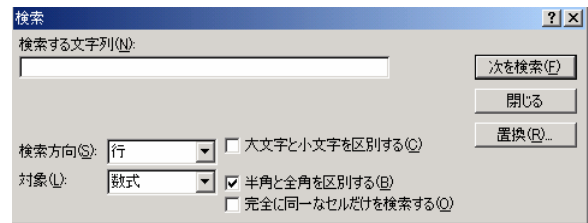

あれ~ あの人の住所データはどこだったかなあ?
住所録が沢山あるから探すのが面倒だなあ。

どうしたんだい?・・・データを探すのに手間取っているようだね。数件のデータなら探すのも簡単だけど、沢山のデータの中から探す時は、時間も掛かるね。そんな時は「検索」機能を使うとすごく便利だよ。
今回はエクセルで説明するけど、ワードやパワーポイントでも活用できるからね。

例えば、エクセルの下表から「武生きく」という名前のデータを「検索」してみよう。

名前	住所	郵便番号
福井 太郎	福井県福井市	910-0000
三国 量子	福井県三国町	913-0000
今庄 そば子	福井県南条郡今庄町	919-0000
坂井 平也	福井県坂井郡坂井町	919-0000
美浜 いとよ	福井県三方郡美浜町	919-0000
武生 きく	福井県武生市	915-0000
大野 いとよ	福井県大野市	912-0000
織田 どうい	福井県丹生郡織田町	919-0000
芦原 湯香	福井県坂井郡芦原町	919-0000
金津 御坊	福井県坂井郡金津町	919-0000

まず下のような「検索」画面を出してみよう。
画面を表示する方法は2通りあるからやりやすい方でやってみよう。