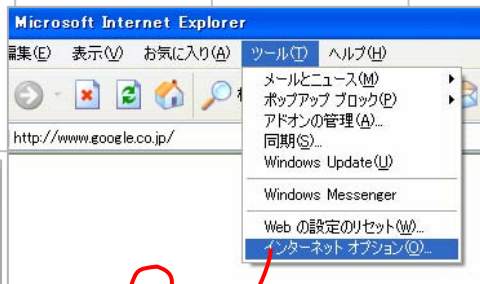

## あと片付けをしよう！

あれ～ ま～たパソコンの動作が遅くなった気がするな～！(>\_<)

それはね、過去に関連したホームページをすばやく表示させるために、ホームページの画面などをパソコンに記憶しているんだよ。

それが、ハードディスクの容量をかなり使い、パソコンの動作が遅くなったりするんだよ。今回の大掃除でキレイにするといいよ！！

Internet Explorerを起動します。

'ツール'メニュー 'インターネットオプション'をクリックします。