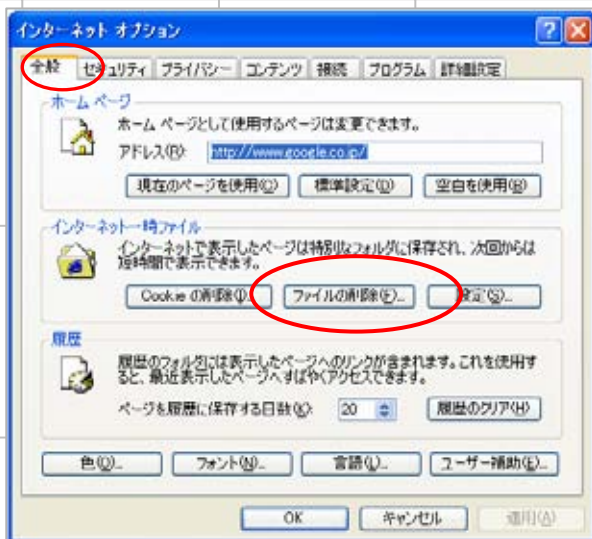

## あと片付けをしよう！

あれ～ ま～たパソコンの動作が遅くなった気がするな～！(>\_<)

それはね、過去に関連したホームページをすばやく表示させるために、ホームページの画面などをパソコンに記憶しているんだよ。

それが、ハードディスクの容量をかなり使い、パソコンの動作が遅くなったりするんだよ。今回の大掃除でキレイにするといいよ！！

Internet Explorerを起動します。

'ツール'メニュー 'インターネットオプション'をクリックします。