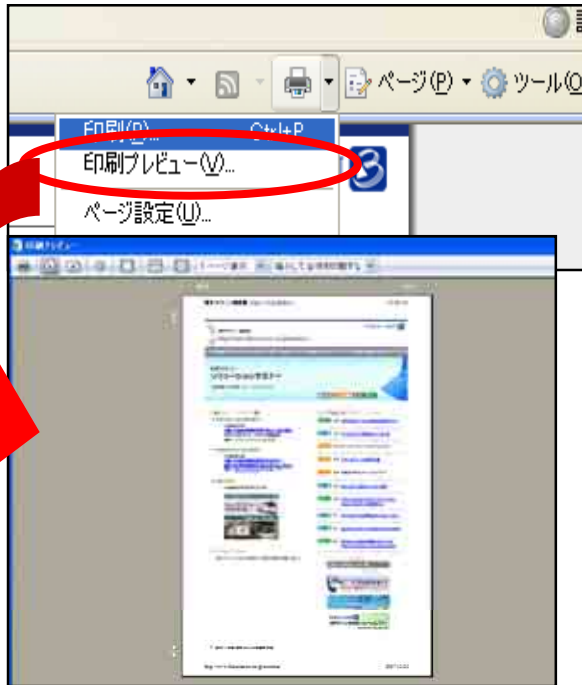

Internet Explorer 6

ここで切り替えが可能

ブラウザフレームの上部にあるタブを使用して、1つのウィンドウで別のサイト  
へ切替える事ができます。また、サムネイルビューで全てのサイトを1つのペー  
ジに表示する事もできます。さらにタブをグループ化してお気に入りとして保存  
する事も可能です。新しいタブを追加するにはCtrlキーを押しながらTキーを押  
します。

## 高度な印刷機能

印刷時には、最初から自動的に Web ページがサイズに合わせて縮小されるため用紙を節約できるんだ。プリンタの横にある下向きの矢印をクリックして、[印刷プレビュー] をクリックすれば、印刷前にページを表示して調整することも可能だよ。

下はInternet Explorer6の印刷プレビュー。  
ページ右の部分が写っていないのが分かるかな？